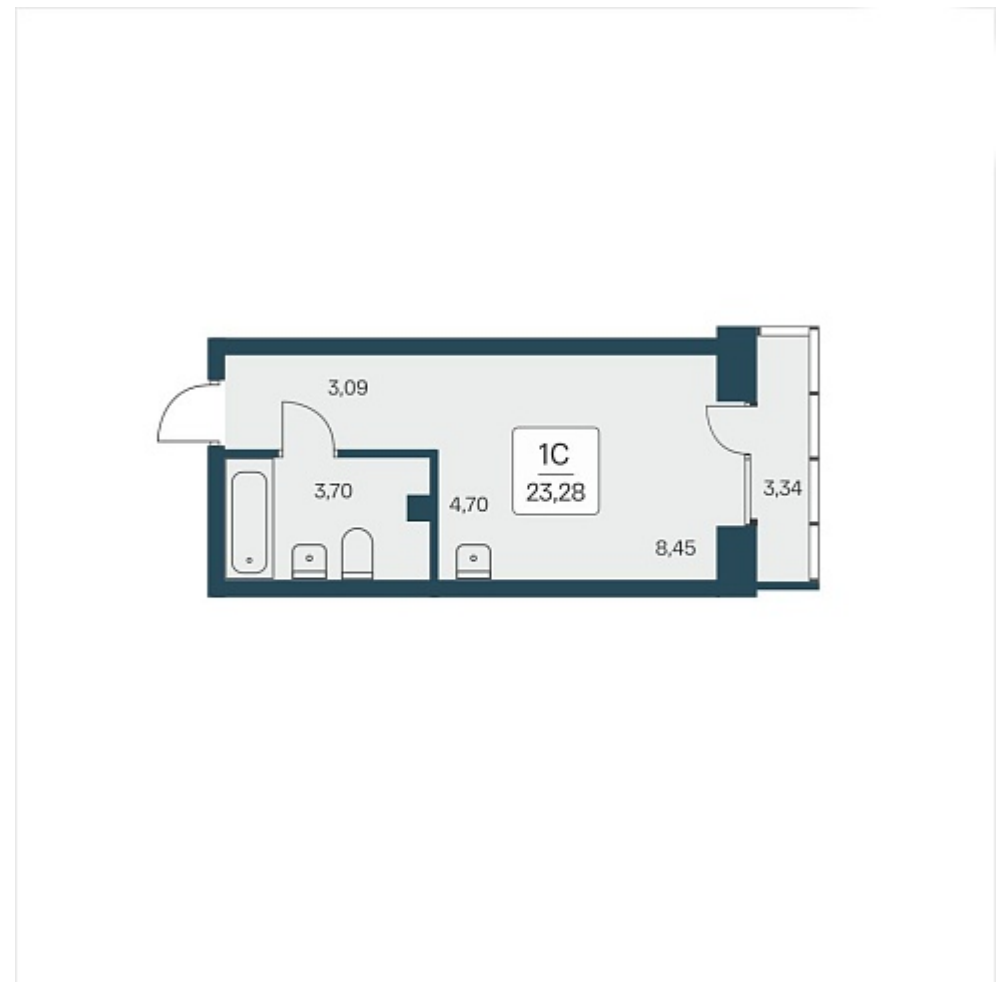

Планировка квартиры

Дом комфорт-класса «Расцветай на Дуси Ковальчук» расположен в Заельцовском районе, в одной из самых перспективных локаций города — между Ельцовским парком и улицей Дуси Ковальчук. Концепция предполагает единый архитектурный ансамбль, соеди...

[Смотреть на сайте](#)

Отсканируйте Qr-код
и посмотрите планировки на сайте gkrasцветай.рф